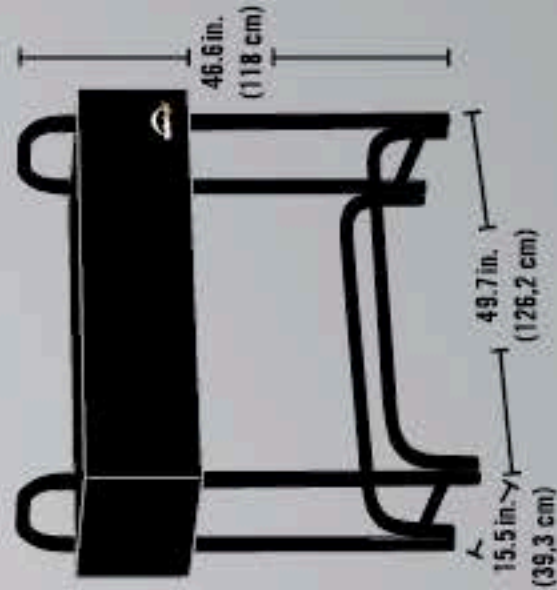

#90401

Heavy-Duty Firewood Rack • Support à bûches robuste
Estante para leña robusta

4 ft. 1,2 m

#90401