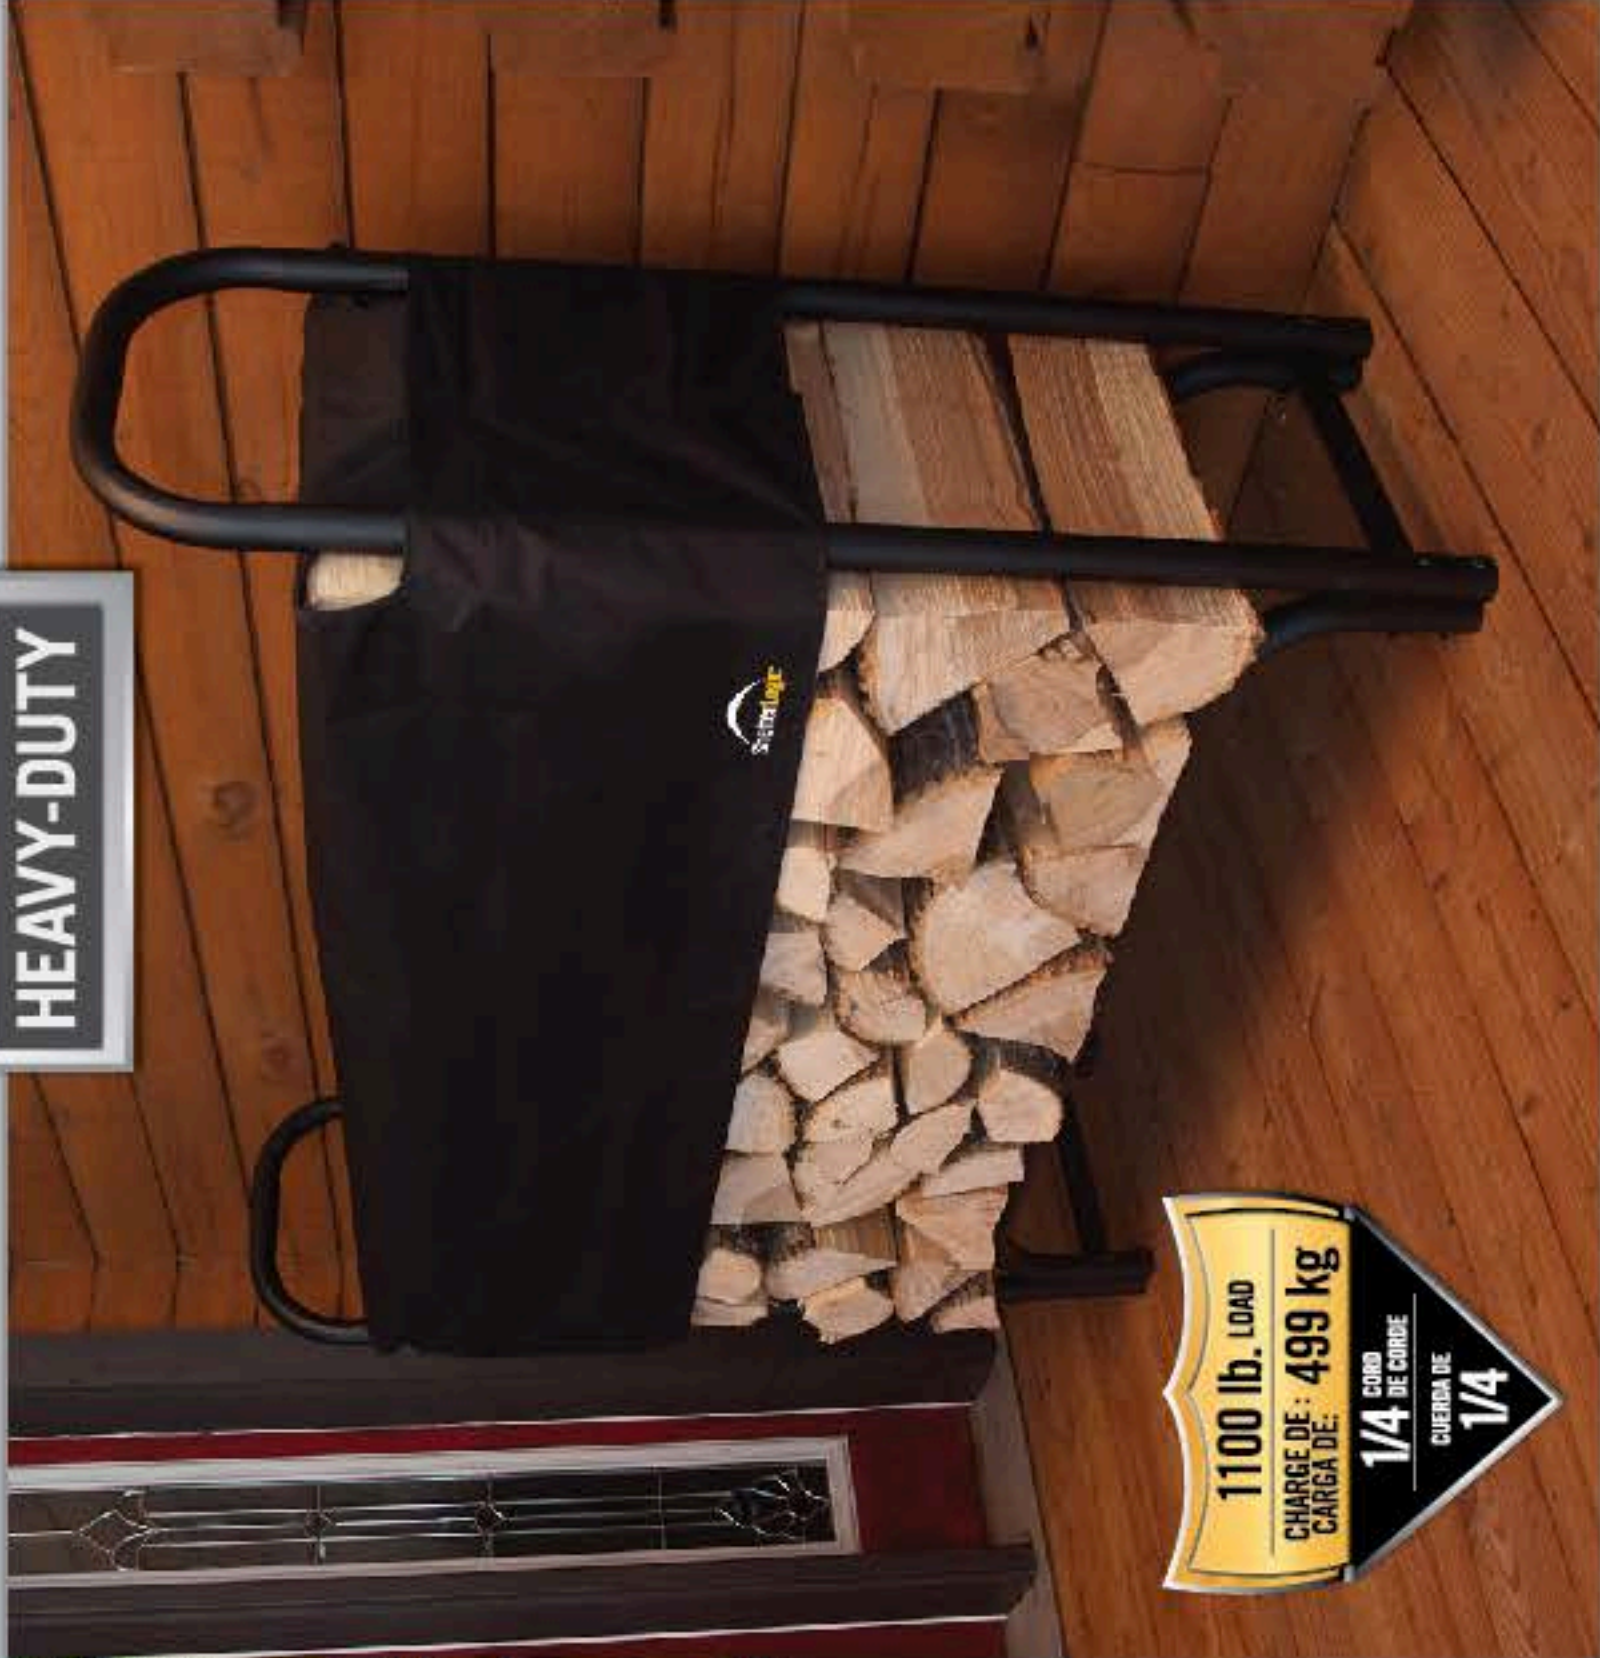

**FIREWOOD
RACK-IN-A
BOX™
HEAVY-DUTY**

4 ft.

1,2 m

1100 lb. LOAD
CARGA DE: **499 kg**
1/4 CORD
CUERDA DE **1/4**

4 ft. 1,2 m

Heavy-Duty Firewood Rack • Support à bûches robuste
Estante para leña robusta

1. **INCLUDES:**
- (1) Black Steel Frame
  - (1) Black, water-resistant cover
  - Hardware Kit
3. **COMPREND :**
- (1) Cadre d'acier en noir
  - (1) Toile noire imperméable
  - Kit de quincaillerie
5. **INCLUYE:**
- (1) Estructura de acero en negro
  - (1) Cubierta en color negro
  - Juego de ferretería